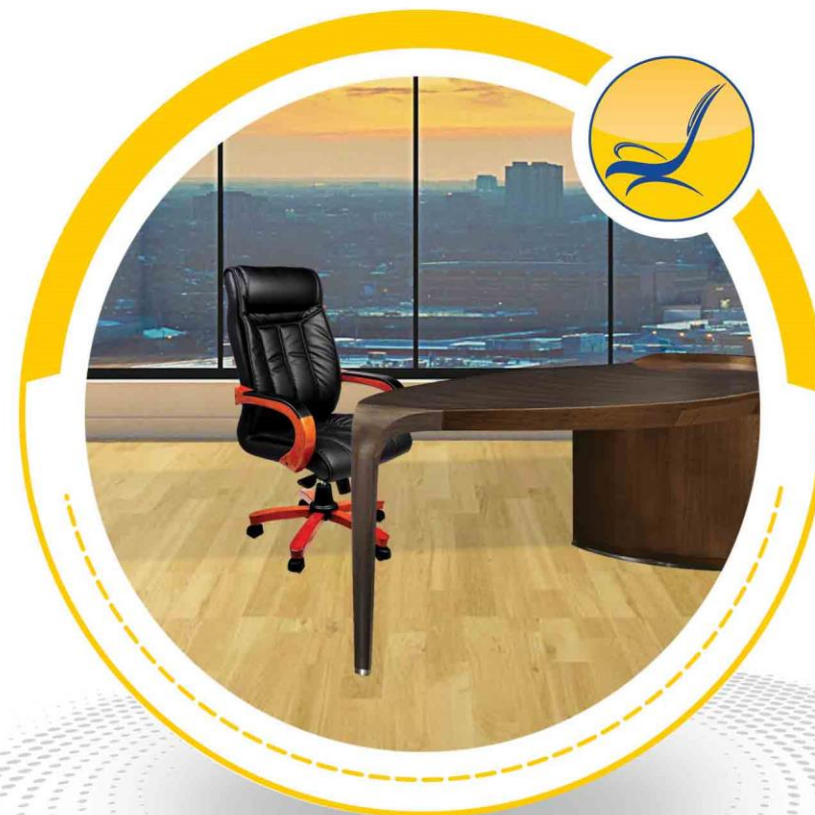

F 120

- Height: 95+10
- Width: 61
- Depth: 58
- Weight: 12

CF 120

- Height: 94
- Width: 61
- Depth: 58
- Weight: 12

گروه صندلی کارشناسی

گروه صندلی مدیریت

Mac

Industrial Furniture