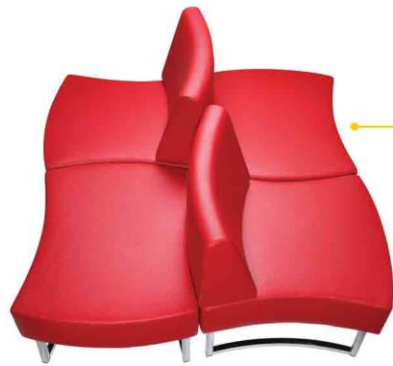

M 302

Puzzle

M 301

M 302