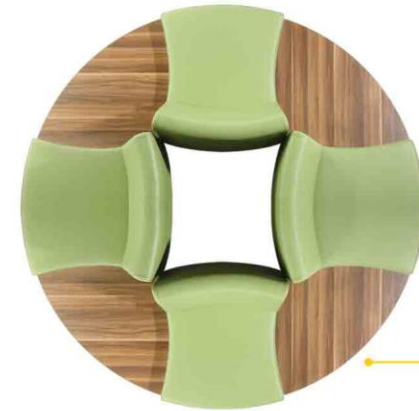

M 302

M 301

M 302

M 302

M 308

Puzzle

M 302

M 301

M 301