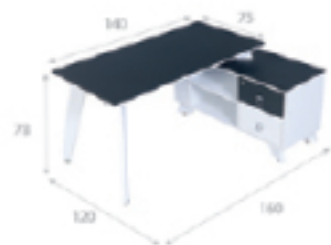

Code: TD 450 (ال دار)